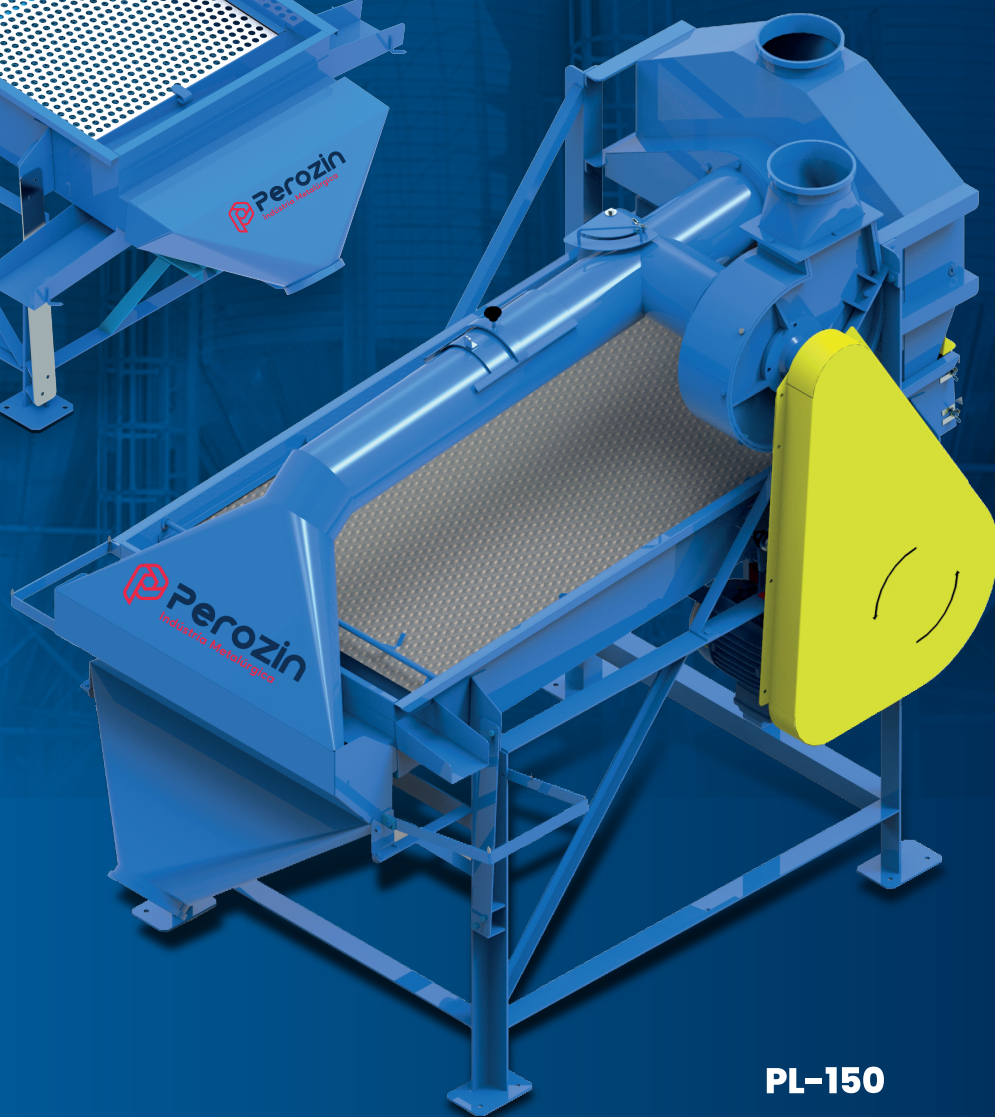

PL-75

PL-150

Máquina de Pré Limpeza de Grãos – Modelo PL

Do projeto ao produto final a experiência de mais de meio século de atuação no mercado, garante ao cliente toda a segurança e confiabilidade da marca Perozin.

Máquina de Pré Limpeza de Grãos – Modelo PL

As máquinas de Pré Limpeza de Grãos da Perozin são desenvolvidas para melhorar a limpeza dos grãos antes do processo de secagem e armazenagem, retirando as impurezas, para assim entrarem no processo de fabricação da ração.

CARACTERÍSTICAS:

- Dupla exaustão (exceto na PL-75);
- Possui regulagem de sucção de ar conforme o tipo do produto;
- Acionamento transmissão por polias e correias.

BENEFÍCIOS:

- Limpeza antes da armazenagem, eliminando pó e micotoxinas;
- Troca de peneiras de forma rápida e fácil;
- Pode ser utilizada para vários tipos de produtos.